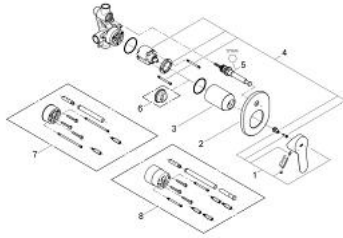

29 039 000 BAUEDGE SINGLE-LEVER BATH MIXER

SPARE PARTS

- 1: Lever (Order-nr. 46698000)
- 2: Escutcheon (Order-nr. 46772000)
- 3: Cap (Order-nr. 09038000)
- 4: Cartridge (Order-nr. 46048000)
- 5: Diverter (Order-nr. 46737000)
- 6: Temperature limiter (Order-nr. 46308000)*
- 7: Extension set (Order-nr. 46191000)*
- 8: Extension set (Order-nr. 46343000)*

* Optional accessories