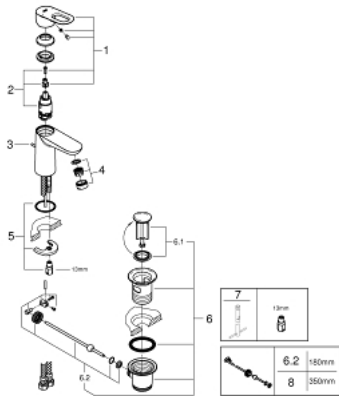

23 335 000 **BAULoop SINGLE-LEVER BASIN MIXER 1/2"**  
**S-SIZE**

**PRODUCT DESCRIPTION**

- GROHE Longlife 28 mm ceramic cartridge
- GROHE StarLight chrome finish
- GROHE EcoJoy mousseur 5.7 l/min
- rapid installation system
- plastic pop-up waste set 1 1/4"
- flexible connection hoses

23 335 000 **BAULOOP SINGLE-LEVER BASIN MIXER 1/2"**  
**S-SIZE**

**SPARE PARTS**

- 1: Lever (Order-nr. 46695000)
- 2: Cartridge (Order-nr. 46580000)
- 3: Pop-up rod (Order-nr. 46739000)
- 4: Mousseur (Order-nr. 48159000)
- 5: Shank mounting kit (Order-nr. 46249000)
- 6: Waste set 1 1/4" (Order-nr. 28910000)
- 6.1: Plug (Order-nr. 07182000)
- 6.2: Eccentric rod (Order-nr. 07052000)
- 7: Mounting wrench (Order-nr. 19017000)\*
- 8: Eccentric rod (Order-nr. 07341000)\*