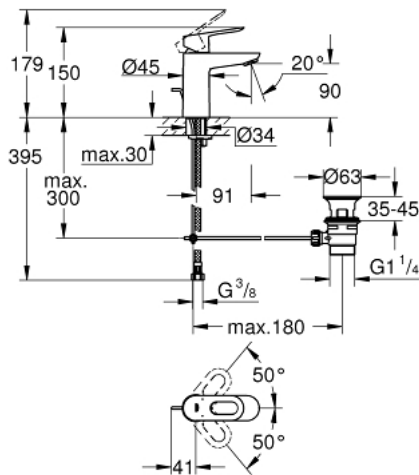

23 335 000 **BAULoop SINGLE-LEVER BASIN MIXER 1/2"**  
**S-SIZE**

**PRODUCT DESCRIPTION**

- GROHE Longlife 28 mm ceramic cartridge
- GROHE StarLight chrome finish
- GROHE EcoJoy mousseur 5.7 l/min
- rapid installation system
- plastic pop-up waste set 1 1/4"
- flexible connection hoses

23 335 000 **BAULOOP SINGLE-LEVER BASIN MIXER 1/2"**  
**S-SIZE**

**SPARE PARTS**

- 1: Lever (Order-nr. 46695000)
- 2: Cartridge (Order-nr. 46580000)
- 3: Pop-up rod (Order-nr. 46739000)
- 4: Mousseur (Order-nr. 48159000)
- 5: Shank mounting kit (Order-nr. 46249000)
- 6: Waste set 1 1/4" (Order-nr. 28910000)
- 6.1: Plug (Order-nr. 07182000)
- 6.2: Eccentric rod (Order-nr. 07052000)
- 7: Mounting wrench (Order-nr. 19017000)\*
- 8: Eccentric rod (Order-nr. 07341000)\*